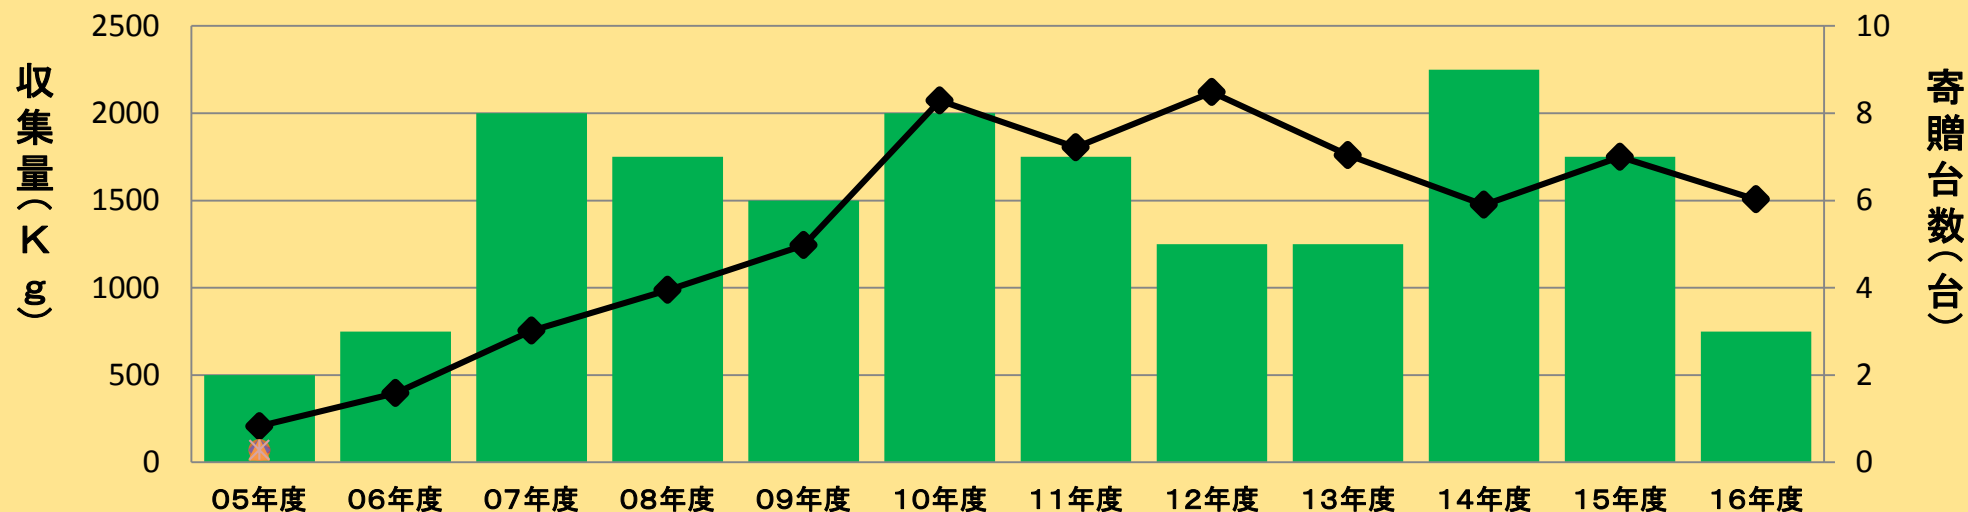

プルトップ収集量 & 車いす寄贈台数

	05年度	06年度	07年度	08年度	09年度	10年度	11年度	12年度	13年度	14年度	15年度	16年度	
結果(Kg)	207	397	754	987	1244	2072	1805	2121	1760	1475	1750	1506	結果(Kg)
ご寄付金額(円)							14万	13万	16万	20万	15万	9万円	ご寄付金額(円)
寄贈台数	2	3	8	7	6	8	7	5	5	9	7	3	寄贈台数(台)
寄贈先(内訳)	タイ	中国	タイ(4) 中国(4)	タイ	タイ	タイ	タイ	タイ	タイ	タイ	タイ	インドネシア	寄贈先 (台数)
累計台数	2	5	13	20	26	34	41	46	51	60	67	70	

※年によってご寄付額に対し寄贈台数が異なるのは、障がいの状態や体の大きさにより種類や値段が異なる車いすを送っている為。

※ご寄付額 → プルトップを売って得た金額 年によって金額が異なるのは買い取り価格が変動する為。